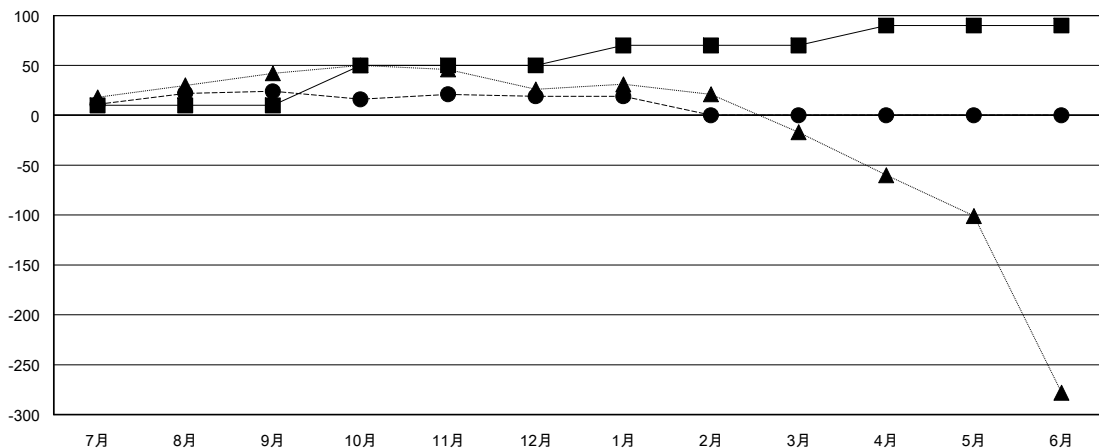

MONTHLY MEMBERSHIP PROGRESS REPORT

District 337 B

Results as of: 01/31/2019

GMT: MASAYOSHI MARUYAMA, YASUHISA NAKAMURA

地域 JAPAN

GMT会則地域

クラブ			
結果: 2018-2019			
四半期	新クラブ目標	新クラブ	解散クラブ
7月/8月/9月	0	0	0
10月/11月/12月	1	0	0
1月/2月/3月	0	0	0
4月/5月/6月	0	0	0

名			
結果: 2018-2019			
四半期	会員純増目標	会員増強実績	退会者(転籍を含む) 実際
7月/8月/9月	10	59	33
10月/11月/12月	40	33	37
1月/2月/3月	20	10	10
4月/5月/6月	20	0	0

新クラブ目標及び実績累計

会員目標及び実績累計

解散クラブ: 0	47 CLUBS OF 67 一名以上の新会員を登録	男女別 男性 2,043 (77.65%) 女性 588 (22.35%) 女性%年度目標: 50%
退会者 物故会員 12 クラブ解散 0 その他 68 合計 80	会員累計データを見るには、ここをクリック	世帯主/家族会員合計 1,021 国際会費半額の家族会員 497